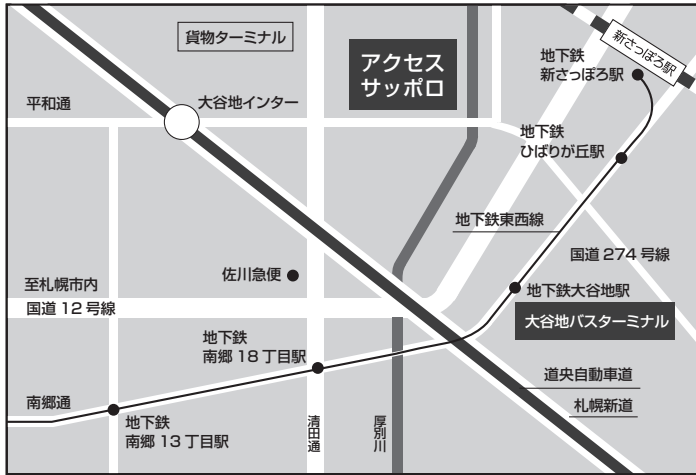

3

アクセスサッポロ 施設概要・交通案内

1. 交通案内

- 地下鉄東西線「大谷地駅」から車で3分。徒歩15分。
- JR「新さっぽろ駅」から車で7分。
- 新千歳空港からバスで「大谷地ターミナル」下車（35分）。タクシーで3分。
- 新千歳空港からJR快速エアポート（15分間隔で運行）で「新さっぽろ駅」下車（快速27分）。タクシーで7分。

●会場への交通機関

1. 会期中は、地下鉄東西線「大谷地駅」バスターミナル～アクセスサッポロ間で無料シャトルバスを運行いたしますのでご利用ください。
2. 出展者用の駐車場もご用意しております。

●札幌駅から会場までの公共交通機関利用例

【11月22日（水）・23日（木） シャトルバス運行スケジュール】 ※運行時間は予定です。

大谷地バスターミナル ⇒ アクセスサッポロ			アクセスサッポロ ⇒ 大谷地バスターミナル		
8	(15)	(45)	8		
9	00	20 40	9		
10	00	20 40	10		
11	00	20 40	11	00	20 40
12	00	20 40	12	00	20 40
13	00	20 40	13	00	20 40
14	00	20 40	14	00	20 40
15	00	20 40	15	00	20 40
16	00		16	00	20 40
17			17	00	20 45