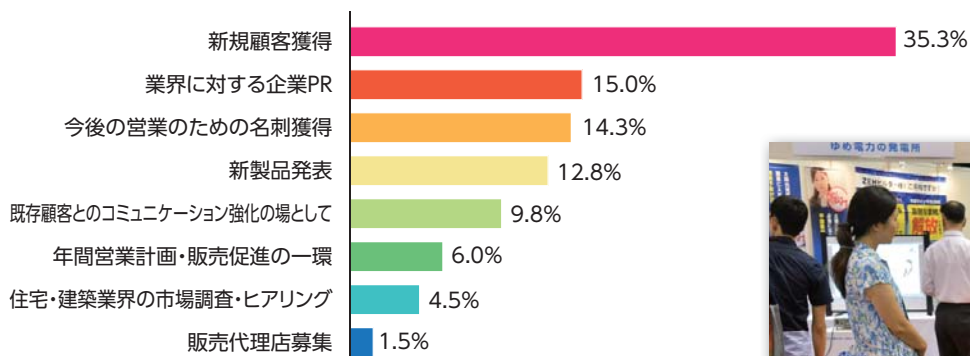

出展者アンケート集計結果

Q1

貴社は本展示会に出展して満足されましたか？

Q2

貴社ブースでは一日何人の来場者が立ち寄られましたか？

Q3

貴社の出展目的は？(複数回答)

Q4