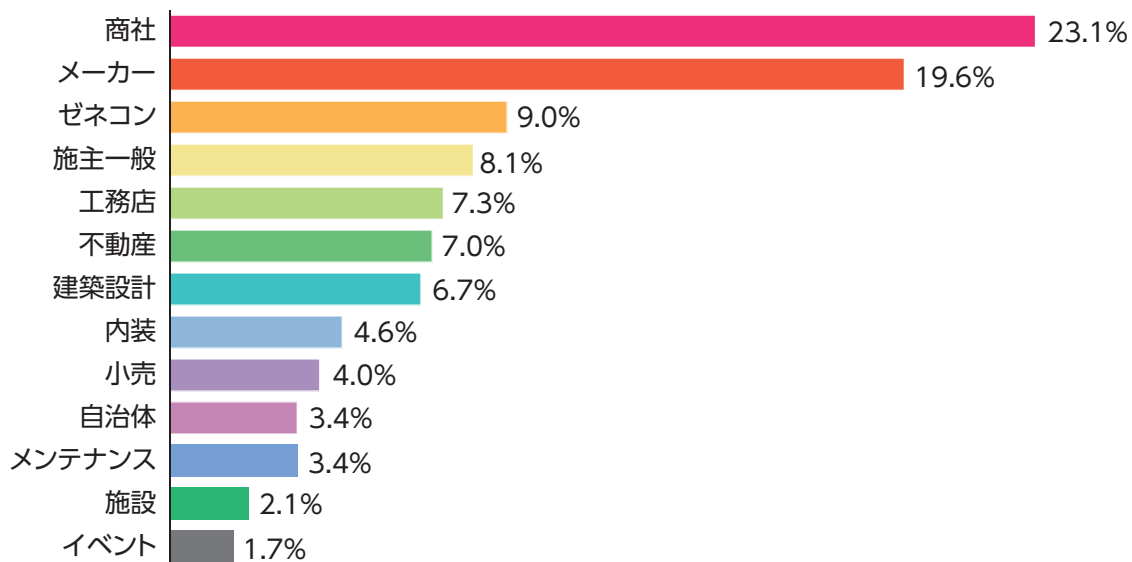

主催 一般社団法人日本能率協会

同時開催展 九州アグロ・イノベーション

来場登録者数

開催日	天気	九州ホーム&ビルディングショー	同時開催展との合計 ()は前回実績
6月20日(水)	雨のち晴	837名	1,978名 (1,759名)
6月21日(木)	晴れ	766名	1,763名 (1,046名)
合計		1,603名	3,741名 (2,805名)

※来場登録者数: 展示会場に来場者として登録された人数。「1人」につき1回のみカウント。
※報道関係者は除く人数。

前回比
133%
来場登録者数UP!

来場登録者集計結果

※()内は前回実績

来場登録者分布

九州全体で89.1%(89.7%)

九州以外の来場分布	
中国・四国	3.8% (4.0%)
近畿	2.0% (3.4%)
中部・北陸	1.2% (0.7%)
関東	2.8% (2.2%)
沖縄県	0.7% (0.8%)
北海道	0.0% (0.0%)
海外	0.4% (0.0%)

業種別分布

来場者アンケート集計結果

実施日:6月20日(水)・21日(木) 有効回答数:322人

Q1

展示会全般について満足されましたか?

来場者の声

- 新しい商品や技術を知ることが出来た
- コンパクトにまとまっていてわかりやすかった
- 設備機器等をもっと見たかった
- 製品を目の前で見れたので良かった
- 具体例を挙げての説明が多く、参考になった
- 体験できるブースが多く、良かった

Q2

本展示会に来場された目的は何ですか? (複数回答)