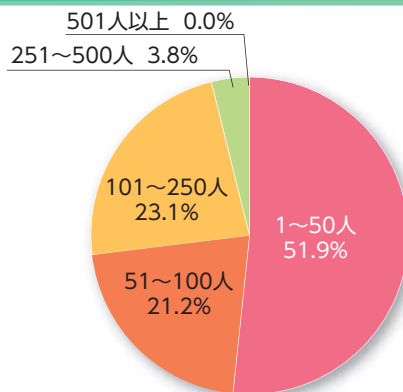

出展者アンケート集計結果

Q1

貴社は本展示会に出展して満足されましたか？

Q2

貴社ブースでは一日何人の来場者が立ち寄られましたか？

Q3

貴社の出展目的は？(複数回答)

Q4