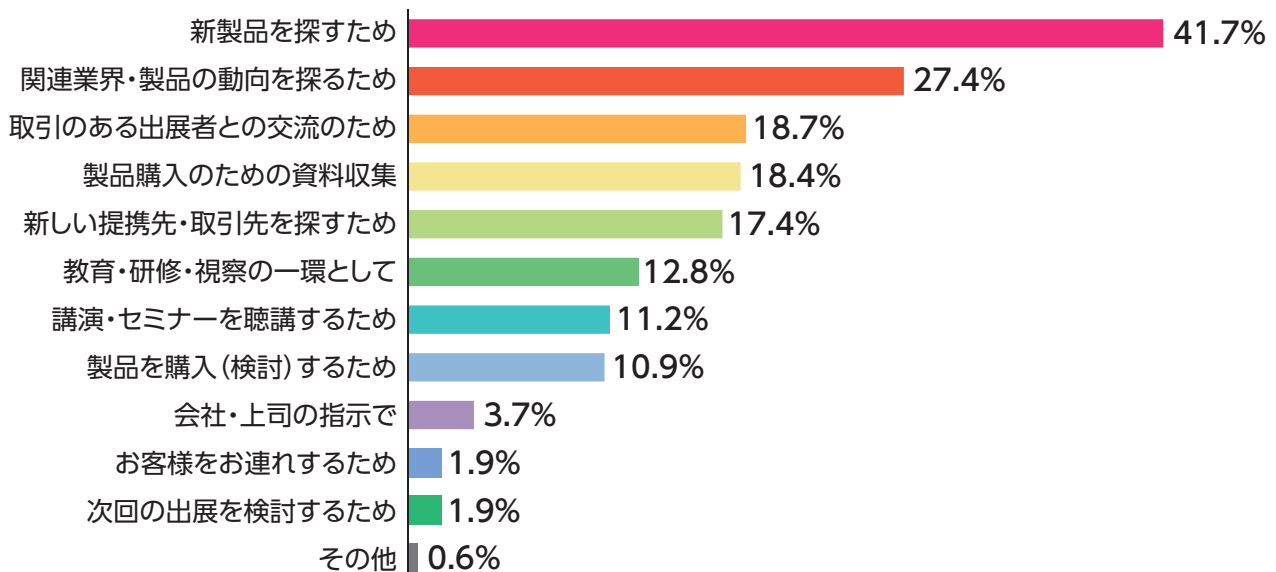

主催 一般社団法人日本能率協会

同時開催展 九州アグロ・イノベーション

来場登録者数

開催日	天気	九州ホーム&ビルディングショー	同時開催展との合計 ()は前回実績
6月20日(水)	雨のち晴	837名	1,978名 (1,759名)
6月21日(木)	晴れ	766名	1,763名 (1,046名)
合計		1,603名	3,741名 (2,805名)

※来場登録者数: 展示会場に来場者として登録された人数。「1人」につき1回のみカウント。
※報道関係者は除く人数。

前回比
133%
来場登録者数UP!

来場登録者集計結果

※()内は前回実績

来場登録者分布

九州全体で89.1%(89.7%)

九州以外の来場分布	
中国・四国	3.8% (4.0%)
近畿	2.0% (3.4%)
中部・北陸	1.2% (0.7%)
関東	2.8% (2.2%)
沖縄県	0.7% (0.8%)
北海道	0.0% (0.0%)
海外	0.4% (0.0%)

業種別分布

来場者アンケート集計結果

実施日:6月20日(水)・21日(木) 有効回答数:322人

Q1

展示会全般について満足されましたか?

来場者の声

- 新しい商品や技術を知ることが出来た
- コンパクトにまとまっていてわかりやすかった
- 設備機器等をもっと見たかった
- 製品を目の前で見れたので良かった
- 具体例を挙げての説明が多く、参考になった
- 体験できるブースが多く、良かった

Q2

本展示会に来場された目的は何ですか? (複数回答)