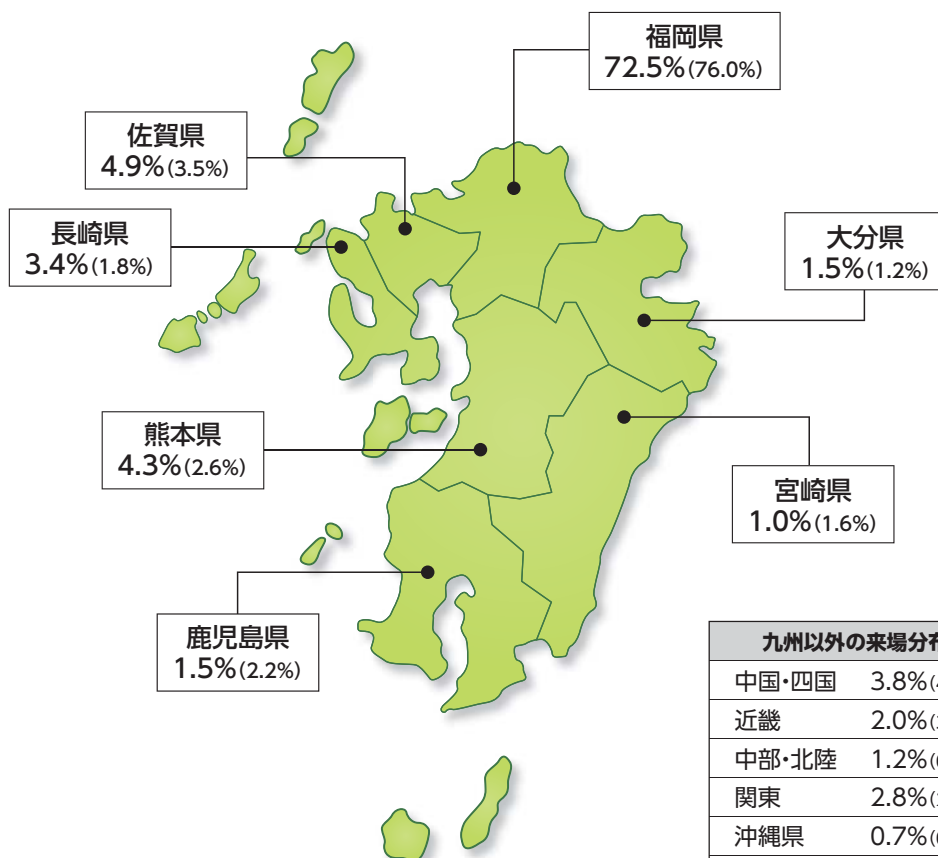

主催 一般社団法人日本能率協会

同時開催展 九州アグロ・イノベーション

来場登録者数

開催日	天気	九州ホーム&ビルディングショー	同時開催展との合計 ()は前回実績
6月20日(水)	雨のち晴	837名	1,978名 (1,759名)
6月21日(木)	晴れ	766名	1,763名 (1,046名)
合計		1,603名	3,741名 (2,805名)

※来場登録者数: 展示会場に来場者として登録された人数。「1人」につき1回のみカウント。
※報道関係者は除く人数。

前回比
133%
来場登録者数UP!

来場登録者集計結果

※()内は前回実績

来場登録者分布

九州全体で89.1%(89.7%)

九州以外の来場分布	
中国・四国	3.8% (4.0%)
近畿	2.0% (3.4%)
中部・北陸	1.2% (0.7%)
関東	2.8% (2.2%)
沖縄県	0.7% (0.8%)
北海道	0.0% (0.0%)
海外	0.4% (0.0%)

業種別分布

来場者アンケート集計結果

実施日:6月20日(水)・21日(木) 有効回答数:322人

Q1

展示会全般について満足されましたか?

来場者の声

- 新しい商品や技術を知ることが出来た
- コンパクトにまとまっていてわかりやすかった
- 設備機器等をもっと見たかった
- 製品を目の前で見れたので良かった
- 具体例を挙げての説明が多く、参考になった
- 体験できるブースが多く、良かった

Q2

本展示会に来場された目的は何ですか? (複数回答)