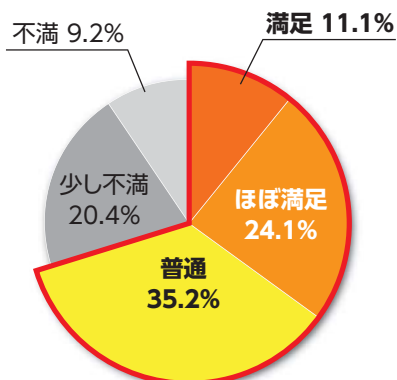

出展者アンケート集計結果

Q1

貴社は本展示会に出展して満足されましたか？