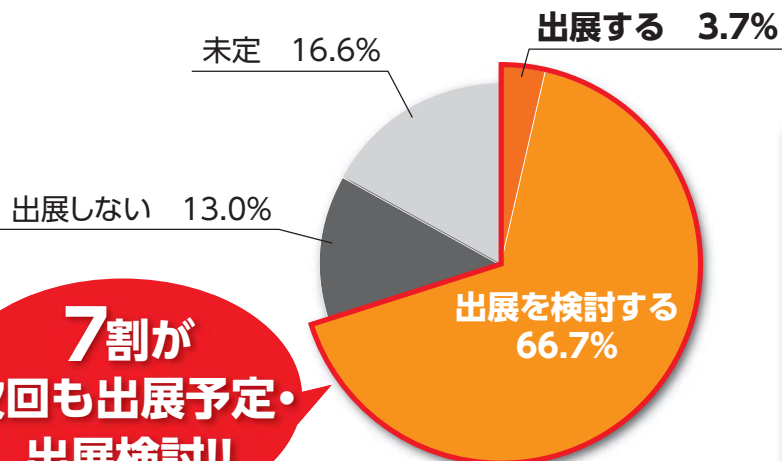

出展者アンケート集計結果

Q1

貴社は本展示会に出展して満足されましたか？

Q2

貴社ブースでは一日何人の来場者が立ち寄られましたか？

Q3

貴社の出展目的は？(複数回答)

Q4

次回(2019年6月26日(水)・27日(木))の出展についてお聞かせください

**7割が
次回も出展予定・
出展検討!!**

講演会 / 日本住宅新聞社セミナー

講演会&出展者セミナープログラム

セミナー会場A

定員:70名

事前登録制

聴講無料