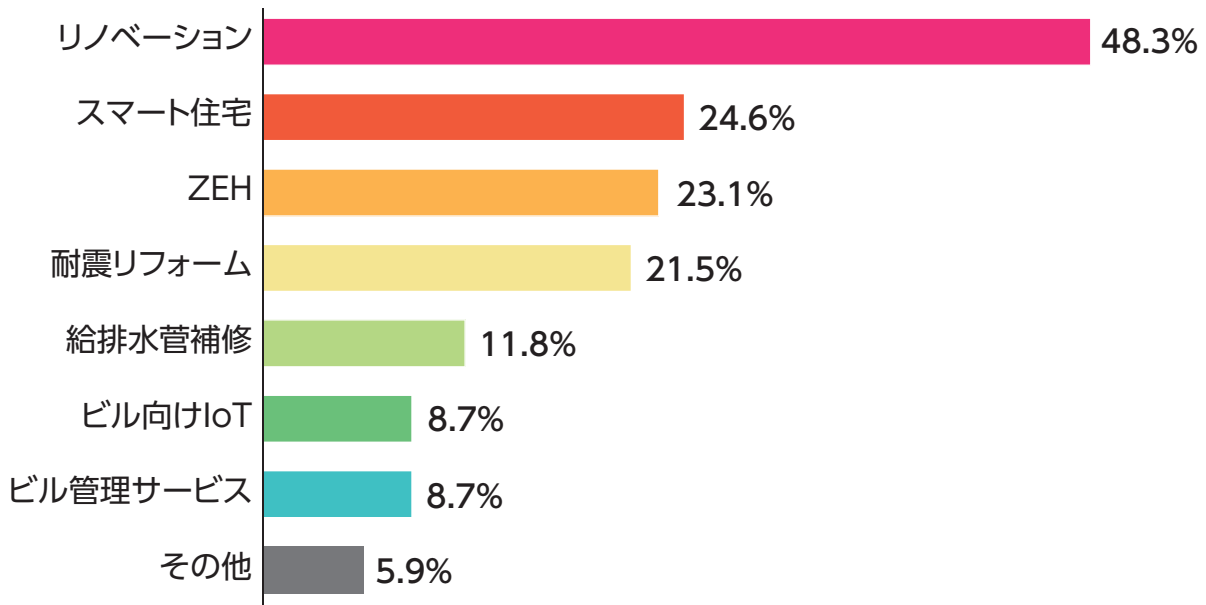

来場者アンケート集計結果

Q3

貴方が一番関心のある製品分野は何ですか？(一部抜粋・複数回答)