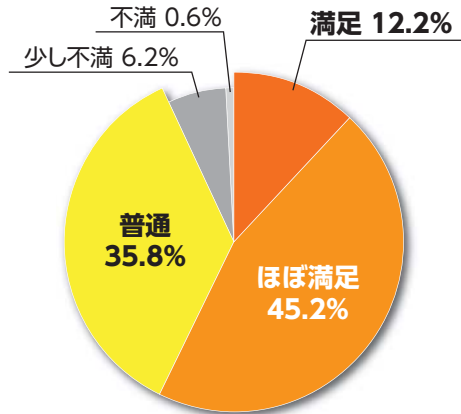

主催 一般社団法人日本能率協会

同時開催展 九州アグロ・イノベーション

来場登録者数

開催日	天気	九州ホーム&ビルディングショー	同時開催展との合計 ()は前回実績
6月20日(水)	雨のち晴	837名	1,978名 (1,759名)
6月21日(木)	晴れ	766名	1,763名 (1,046名)
合計		1,603名	3,741名 (2,805名)

※来場登録者数: 展示会場に来場者として登録された人数。「1人」につき1回のみカウント。
※報道関係者は除く人数。

前回比
133%
来場登録者数UP!

来場登録者集計結果

※()内は前回実績

来場登録者分布

九州全体で89.1%(89.7%)

九州以外の来場分布	
中国・四国	3.8% (4.0%)
近畿	2.0% (3.4%)
中部・北陸	1.2% (0.7%)
関東	2.8% (2.2%)
沖縄県	0.7% (0.8%)
北海道	0.0% (0.0%)
海外	0.4% (0.0%)

業種別分布

来場者アンケート集計結果

実施日:6月20日(水)・21日(木) 有効回答数:322人

Q1

展示会全般について満足されましたか?

来場者の声

- 新しい商品や技術を知ることが出来た
- コンパクトにまとまっていてわかりやすかった
- 設備機器等をもっと見たかった
- 製品を目の前で見れたので良かった
- 具体例を挙げての説明が多く、参考になった
- 体験できるブースが多く、良かった

Q2

本展示会に来場された目的は何ですか? (複数回答)