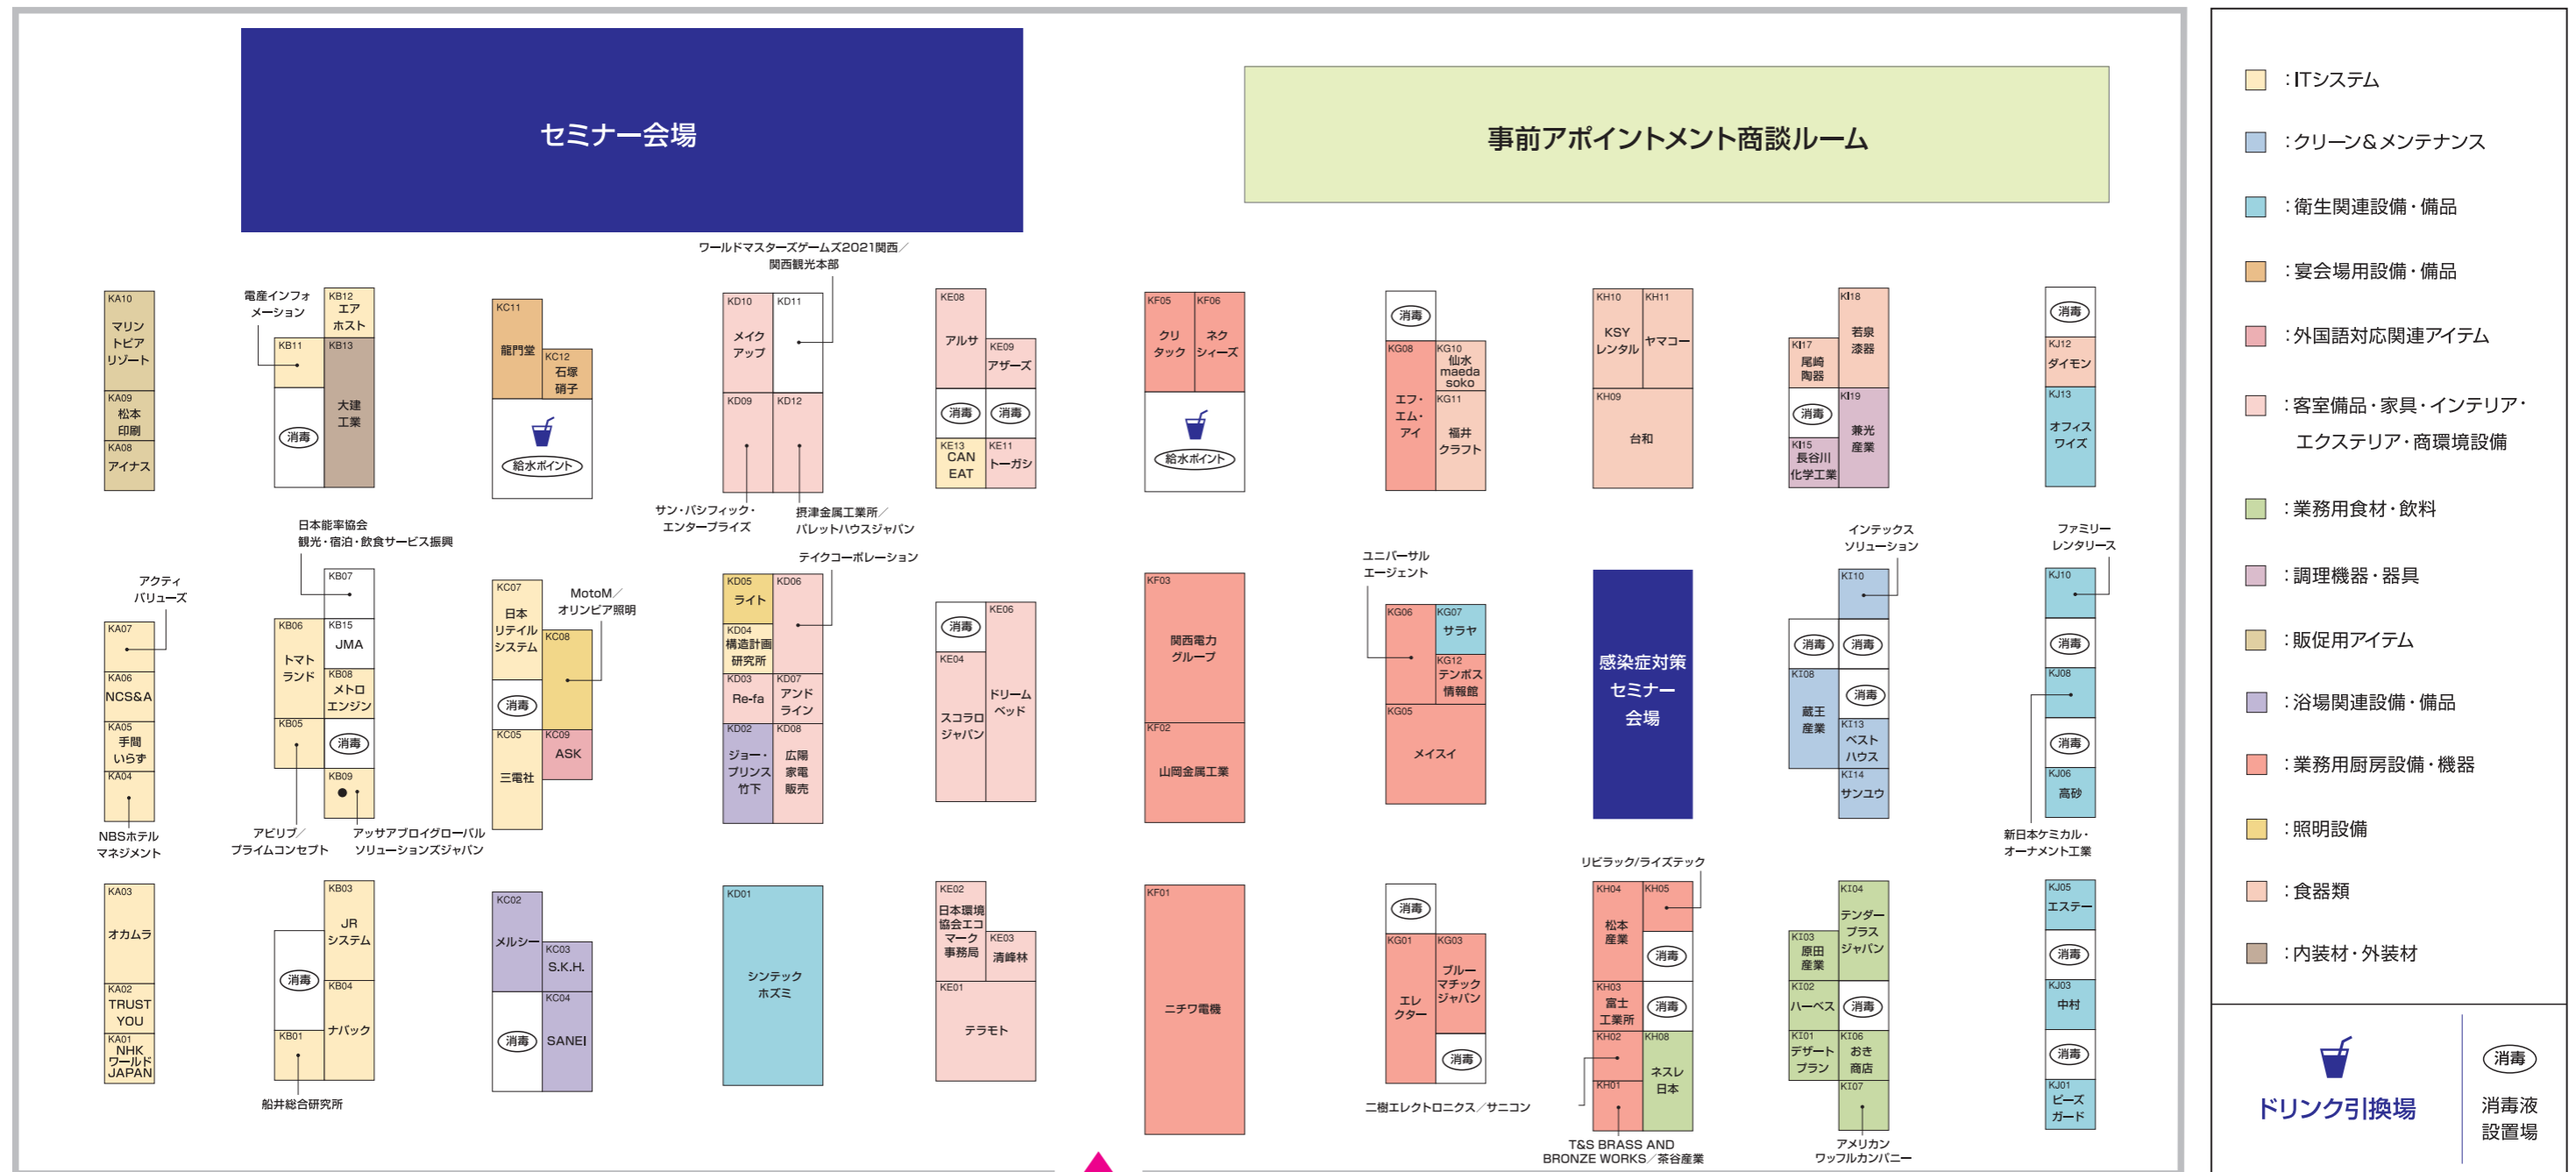

会場レイアウト図

関西ホテル・レストラン・ショー出展者一覧

- ITシステム**
- アクティバリューズ
 - アッサアブロイ グローバルソリューションズ ジャパン
 - アビリア/プライムコンセプト
 - エアホスト
 - NHKワールド JAPAN
 - NCS&A
 - NBSホテルマネジメント
 - オカムラ
 - CAN EAT
 - 構造計画研究所
 - 三電社
 - JRシステム
 - 手間いらず
 - 電算インフォメーション
 - トマトランド
 - TRUSTYOU
 - ナバック
 - 日本リテイルシステム
 - 船井総合研究所