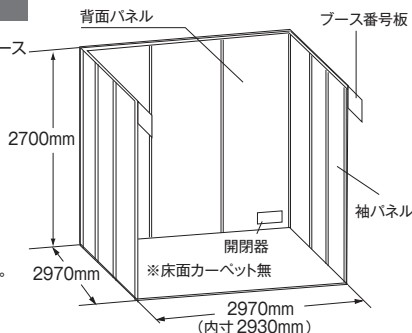

基礎ブース

出展料金に含まれるもの

- 間口2970mm×奥行2970mm×高さ2700mmのスペース
- 電気工事(100V/300Wまでの一次幹線工事)
- 招待状・封筒セット
- ポスター
- 公式ホームページへの出展者情報掲載

※隣接ブースがない場合は、側面の壁(パネル)はつきません。
※床面はコンクリートとなります。
※お申込の際は「出展規定」を必ずご確認ください

出展料金・申込締切

早期申込 **2025年5月23日(金)**