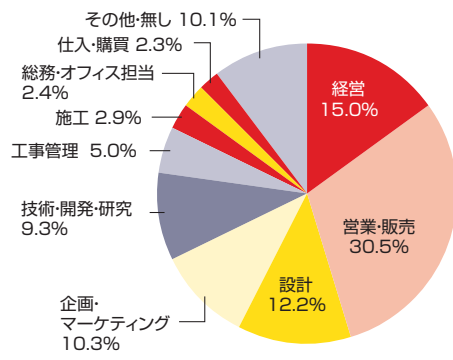

▶ 今後の案内を希望しない

出会いたい新規顧客と直接商談のチャンス

Japan Home & Building Show 2023 (前回) 来場者アンケートより

役職別

業種別

職種別

過去出展者の感想

- 以前、展示会に出展したときに、大きな反響がありました。コロナ禍になり、久しく出展していませんでしたが、今回、久しぶりに出展させていただきました。弊社の求めるお客様がご来場してくれるので、マッチする確率が非常に高いです。お客様からも突っ込んだ質問をいただいています。
- 3日間で800人に越越し頂き、名刺交換700枚、メディア訪問もありました。
- この展示会では、様々な業種の方と出会えることができます。国内だけでなく、海外の方にも興味を持っていただけます。
- 色々な業種の方がブースにいらっしゃるので、様々なお話を聞くことができ勉強になります。デジタルに対する取り組みを進めている会社さんが多くいらっしゃることもわかりました。
- 商談も順調ですし、目的である他事業のPRについても、良い反応をいただいています。「こんな商品もあるんだ」と気づいていただくことも多いので、説明のしがいがあります。
- 建築系の中で一番名刺を獲得できる展示会でした。