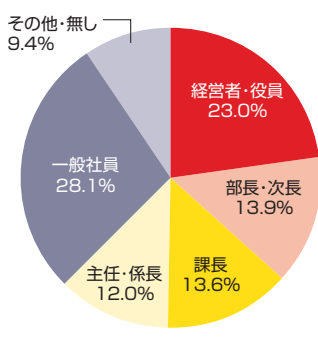

▶ 今後の案内を希望しない

出会いたい新規顧客と直接商談のチャンス

Japan Home & Building Show 2023 (前回) 来場者アンケートより

役職別

業種別

職種別

過去出展者の感想

- 以前、展示会に出展したときに、大きな反響がありました。コロナ禍になり、久しく出展していませんでしたが、今回、久しぶりに出展させていただきました。弊社の求めるお客様がご来場してくれるので、マッチする確率が非常に高いです。お客様からも突っ込んだ質問をいただいています。
- 3日間で800人に越越し頂き、名刺交換700枚、メディア訪問もありました。
- この展示会では、様々な業種の方と出会えることができます。国内だけでなく、海外の方にも興味を持っていただけます。
- 色々な業種の方がブースにいらっしゃるので、様々なお話を聞くことができ勉強になります。デジタルに対する取り組みを進めている会社さんが多くいらっしゃることもわかりました。
- 商談も順調ですし、目的である他事業のPRについても、良い反応をいただいています。「こんな商品もあるんだ」と気づいていただくことも多いので、説明のしがいがあります。
- 建築系の中で一番名刺を獲得できる展示会でした。