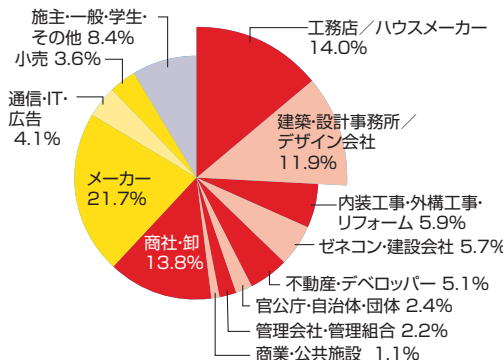

▶ 今後の案内を希望しない

出会いたい新規顧客と直接商談のチャンス

Japan Home & Building Show 2023 (前回) 来場者アンケートより

役職別

業種別

職種別

過去出展者の感想

- 以前、展示会に出展したときに、大きな反響がありました。コロナ禍になり、久しく出展していませんでしたが、今回、久しぶりに出展させていただきました。弊社の求めるお客様がご来場してくれるので、マッチする確率が非常に高いです。お客様からも突っ込んだ質問をいただいています。
- 3日間で800人に越越し頂き、名刺交換700枚、メディア訪問もありました。
- この展示会では、様々な業種の方と出会えることができます。国内だけでなく、海外の方にも興味を持っていただけます。
- 色々な業種の方がブースにいらっしゃるので、様々なお話を聞くことができ勉強になります。デジタルに対する取り組みを進めている会社さんが多くいらっしゃることもわかりました。
- 商談も順調ですし、目的である他事業のPRについても、良い反応をいただいています。「こんな商品もあるんだ」と気づいていただくことも多いので、説明のしがいがあります。
- 建築系の中で一番名刺を獲得できる展示会でした。