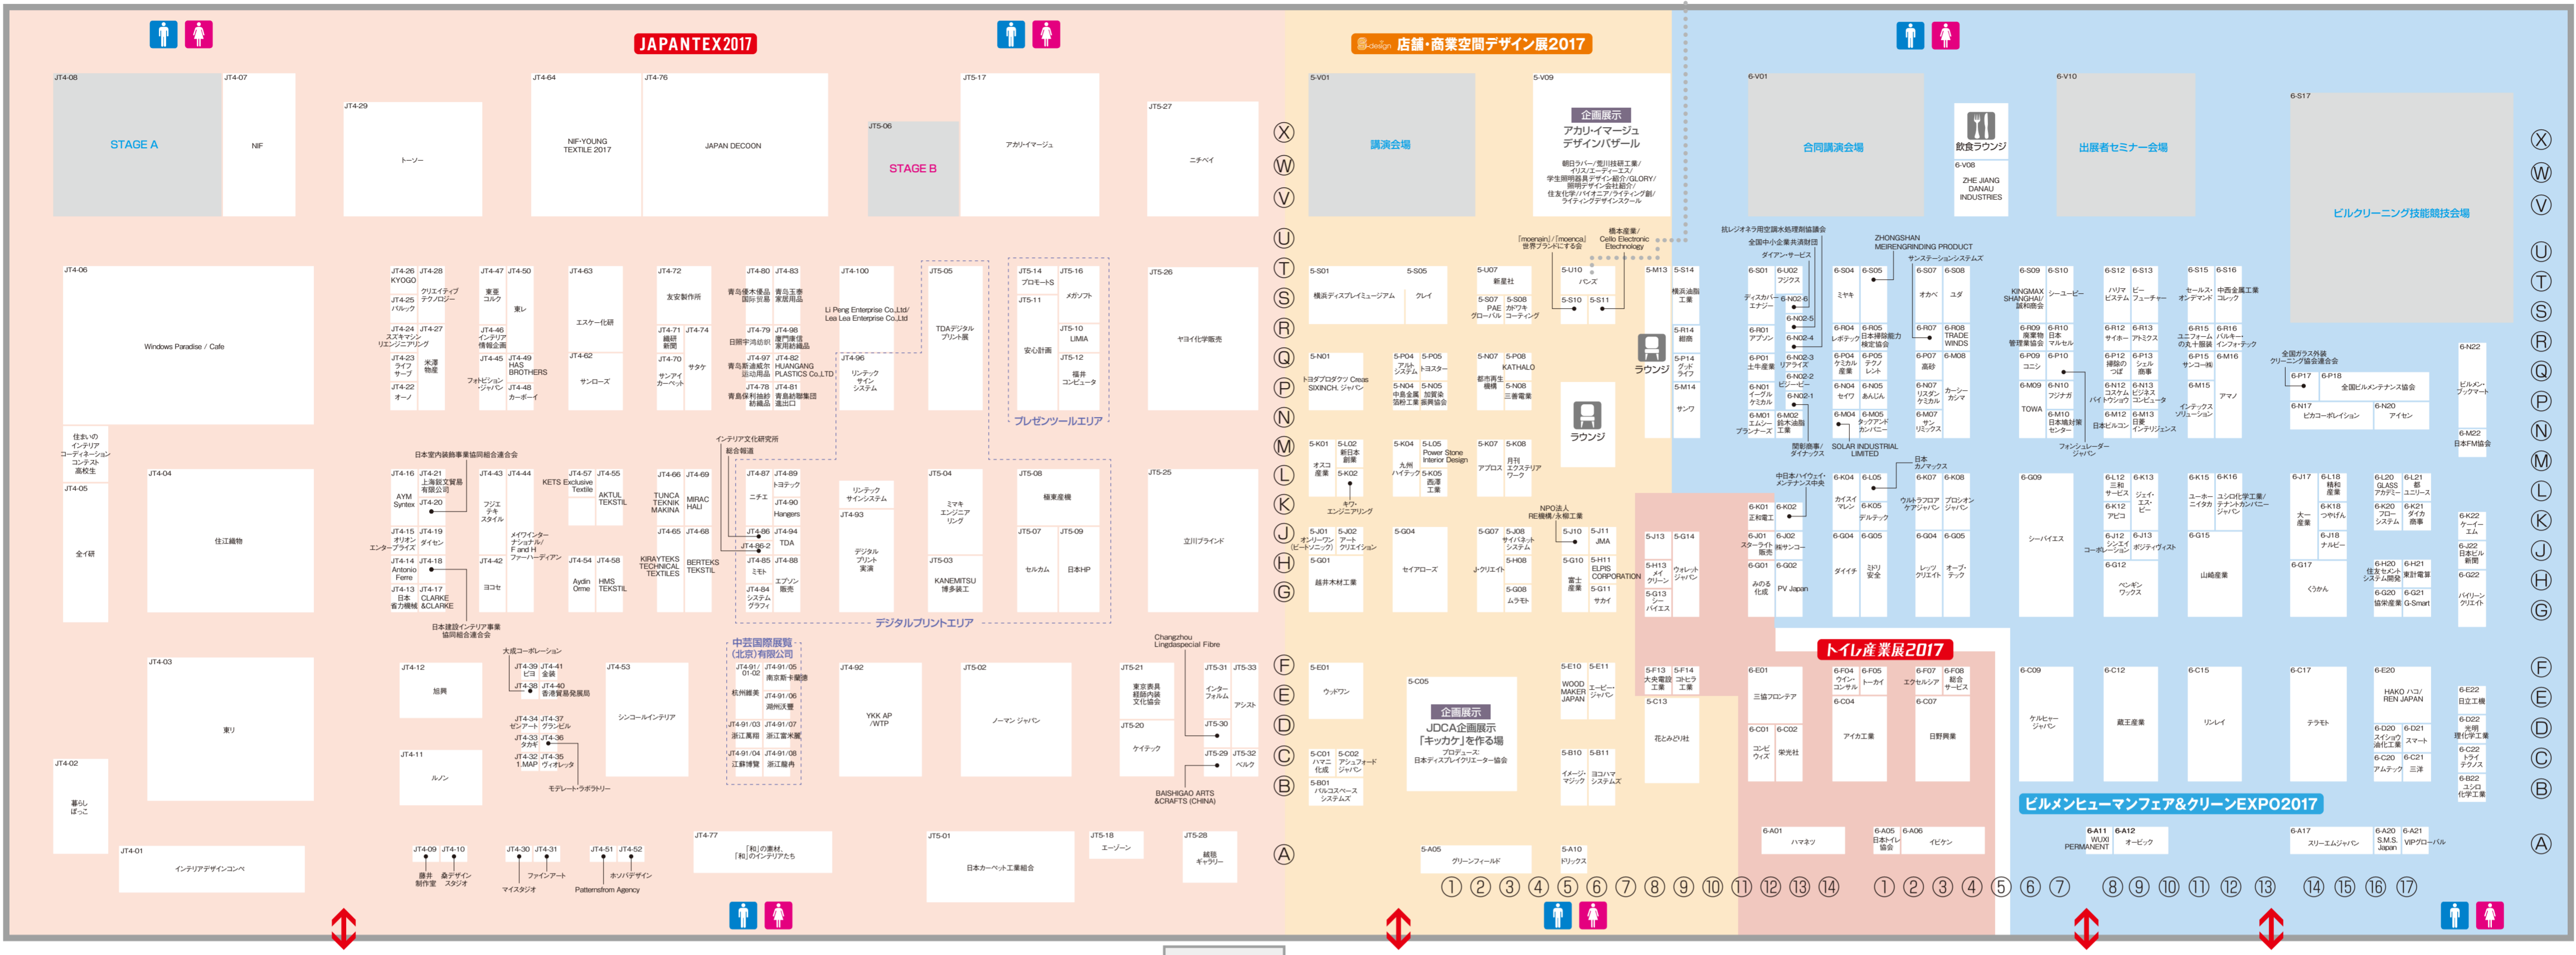

会場内は撮影禁止です。
会場内は禁煙となっております。
喫煙場所をご利用ください。

ブース番号のご案内
1-A11
ライン番号
プロダクト番号
ホール番号

東4 東5 東6
ホールホールホール
東1 東2 東3
ホールホールホール

出展者一覧

- 出展者一覧表: Lists exhibitors across various categories including JAPANTEX 2017, トイレ産業展 2017, and ビルメンヒューマンフェア&クリーンEXPO 2017. Includes company names, booth numbers, and contact information.