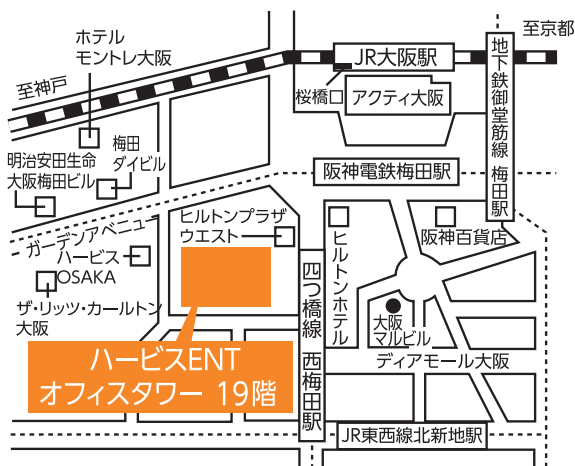

法人名		校名	
ご住所	〒		
TEL		FAX	

◆ご参加いただける方の役職・氏名をご記入ください。

参加者	所属役職名	E-mail	参加希望に○印をご記入ください	
			9/27 大阪	10/8 東京
フリガナ				
氏名				
フリガナ				
氏名				

個人情報のお取り扱いについて

一般社団法人日本能率協会では、個人情報の保護に努めております。詳細は、小会ホームページに掲載されております。小会の個人情報保護方針(<http://www.jma.or.jp/privacy>)をご覧ください。なお、ご記入いただきましたお客様の個人情報は、本催し物に関する確認・連絡・運営・開催後の各種情報提供とプログラムのご案内等に使用させていただきます。

2013年9月27日(金) 大阪開催会場地図

会場名: 日本能率協会・研修室
(ハービスENTオフィスタワー19階)
住所: 大阪府大阪市北区梅田2-2-22
TEL: 06-4797-2050

- 阪神梅田駅/地下鉄四つ橋線「西梅田駅」より徒歩1分
 - JR「大阪駅」(桜橋口)より徒歩2分
 - JR「北新地駅」より徒歩4分
 - 地下鉄御堂筋線「梅田駅」より徒歩5分
 - 阪急「梅田駅」より徒歩12分
- 交通経路:

2013年10月8日(火) 東京開催会場地図

会場名: 日本能率協会・研修室
住所: 東京都港区芝公園3-1-22
TEL: 03-3434-6617

- 地下鉄日比谷線「神谷町駅」(3番出口)より徒歩7分
 - 都営三田線「御成門駅」(A1出口)より徒歩5分
 - 都営浅草線・大江戸線「大門駅」(A6出口)より徒歩12分
 - JR「浜松町駅」(北口出口)より徒歩15分
 - タクシー 東京駅から約20分 / 浜松町駅から約5分
- 交通経路: